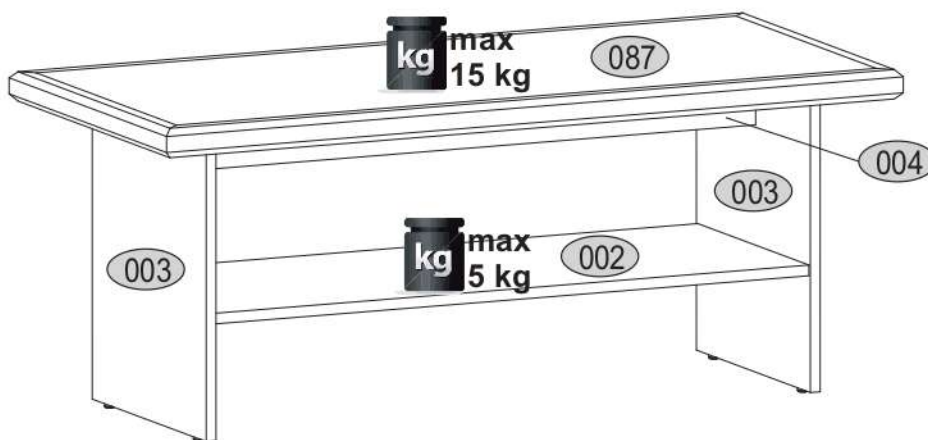

# RIBANA 120

Kód	Dimenzió				Csomag
002	968	388	16	1	1/1
003	470	398	16	2	1/1
004	968	100	16	1	1/1
087	1200	550	44	1	1/1
Kiegészítők				1	1/1

<p>10x f1 Ø8x30</p> 	<p>12x r1 15x12</p> 	<p>12x r16 Ø5x24</p> 	<p>4x k1</p> 
<p>12x s2</p> 	<p>1x z1</p> 		