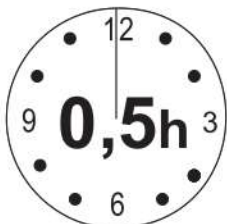

# RIBANA 120

Kód	Dimenzió				Csomag
002	968	388	16	1	1/1
003	470	398	16	2	1/1
004	968	100	16	1	1/1
087	1200	550	44	1	1/1
Kiegészítők				1	1/1

<p>10x f1 Ø8x30</p> 	<p>12x r1 15x12</p> 	<p>12x r16 Ø5x24</p> 	<p>4x k1</p> 
<p>12x s2</p> 	<p>1x z1</p> 		