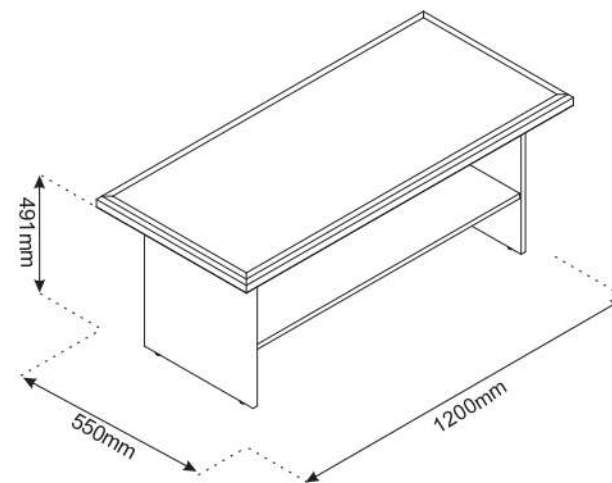

# RIBANA 120

Kód	Dimenzió				Csomag
002	968	388	16	1	1/1
003	470	398	16	2	1/1
004	968	100	16	1	1/1
087	1200	550	44	1	1/1
Kiegészítők				1	1/1

<p>10x f1 Ø8x30</p> 	<p>12x r1 15x12</p> 	<p>12x r16 Ø5x24</p> 	<p>4x k1</p> 
<p>12x s2</p> 	<p>1x z1</p> 		

4

s2  
x12