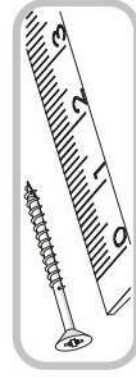

# RIBANA 120

Kód	Dimenzió				Csomag
002	968	388	16	1	1/1
003	470	398	16	2	1/1
004	968	100	16	1	1/1
087	1200	550	44	1	1/1
Kiegészítők				1	1/1

<p>10x f1 Ø8x30</p> 	<p>12x r1 15x12</p> 	<p>12x r16 Ø5x24</p> 	<p>4x k1</p> 
<p>12x s2</p> 	<p>1x z1</p> 		

4

s2  
x12